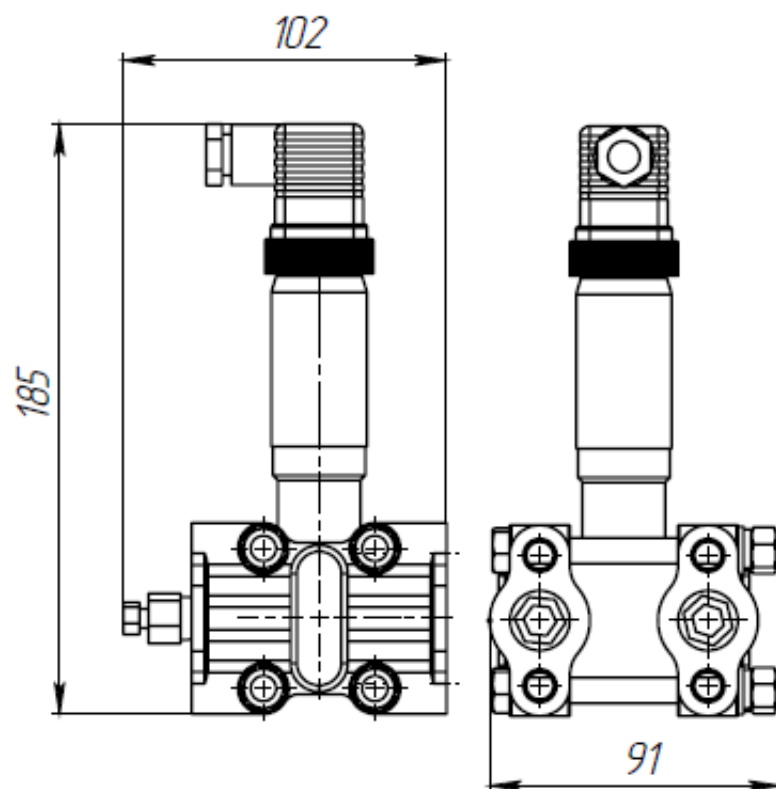

Габаритные и присоединительные размеры датчиков ДДМ-2212

	<i>D</i>
Исполнение I	M20x15
Исполнение II	G 1/2"

Габаритные и присоединительные размеры датчиков ДДМ-2221

	<i>D</i>
Исполнение I	M20x15
Исполнение II	G 1/2"

Габаритные и присоединительные размеры датчиков ДДМ-2222

Габаритные и присоединительные размеры датчиков ДДМ-2312

Габаритные и присоединительные размеры датчиков ДДМ-2322