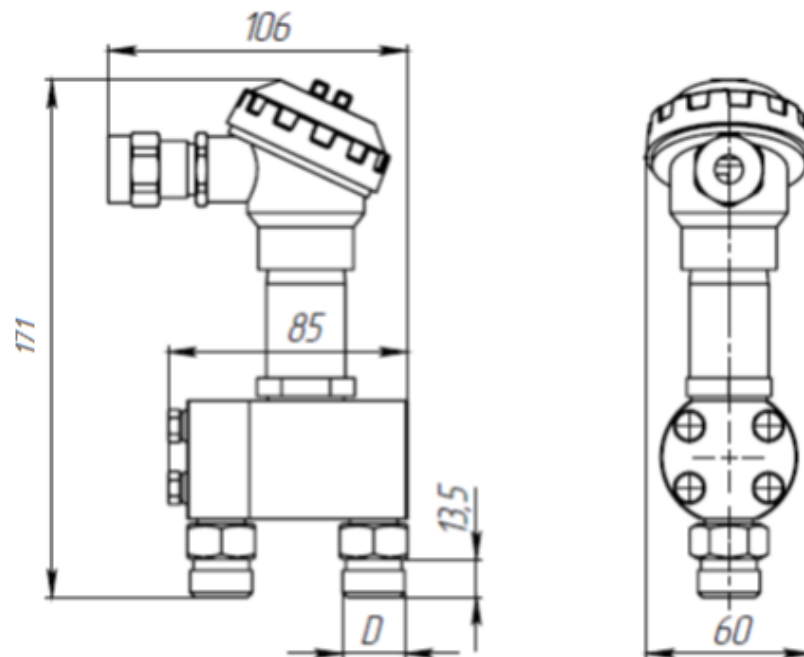

Габаритные и присоединительные размеры датчиков ДДМ-2023

Габаритные и присоединительные размеры датчиков ДДМ-2112

Габаритные и присоединительные размеры датчиков ДДМ-2122

Габаритные и присоединительные размеры датчиков ДДМ-2211

Габаритные и присоединительные размеры датчиков ДДМ-2212

	<i>D</i>
Исполнение I	M20x15
Исполнение II	G 1/2"

Габаритные и присоединительные размеры датчиков ДДМ-2221

	<i>D</i>
Исполнение I	M20x15
Исполнение II	G 1/2"

Габаритные и присоединительные размеры датчиков ДДМ-2222

Габаритные и присоединительные размеры датчиков ДДМ-2312

Габаритные и присоединительные размеры датчиков ДДМ-2322