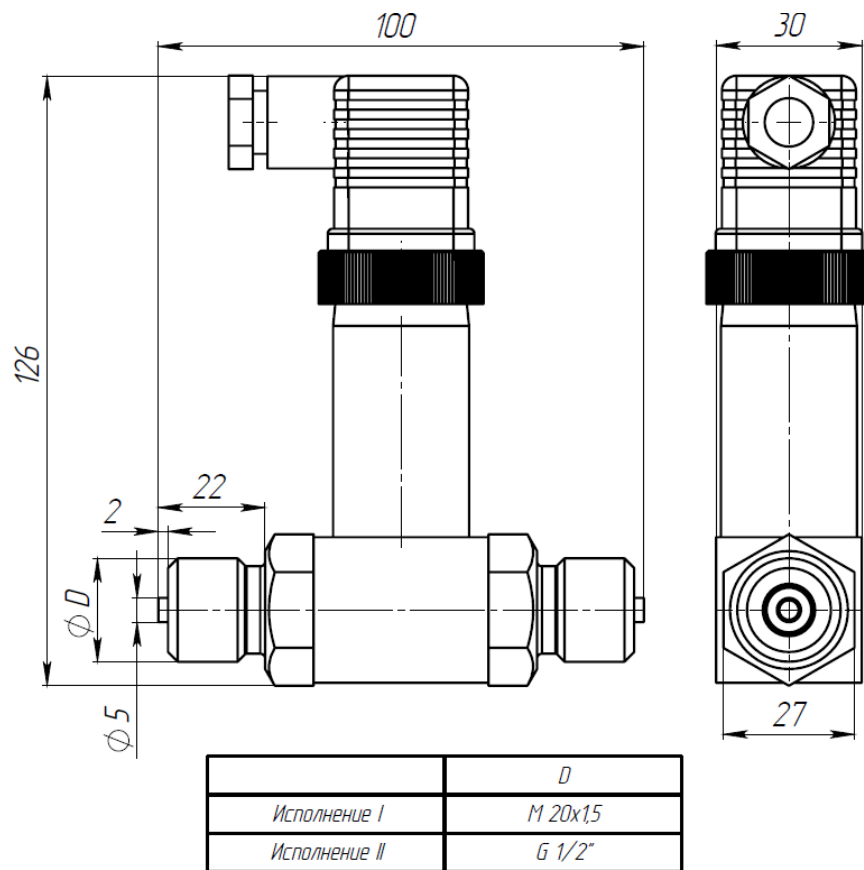

Габаритные и присоединительные размеры датчиков ДДМ-2013

Габаритные и присоединительные размеры датчиков ДДМ-2020

Габаритные и присоединительные размеры датчиков ДДМ-2021

Габаритные и присоединительные размеры датчиков ДДМ-2022

Габаритные и присоединительные размеры датчиков ДДМ-2023

Габаритные и присоединительные размеры датчиков ДДМ-2112

Габаритные и присоединительные размеры датчиков ДДМ-2122

Габаритные и присоединительные размеры датчиков ДДМ-2211

Габаритные и присоединительные размеры датчиков ДДМ-2212

	<i>D</i>
Исполнение I	M20x15
Исполнение II	G 1/2"

Габаритные и присоединительные размеры датчиков ДДМ-2221

	<i>D</i>
Исполнение I	M20x15
Исполнение II	G 1/2"