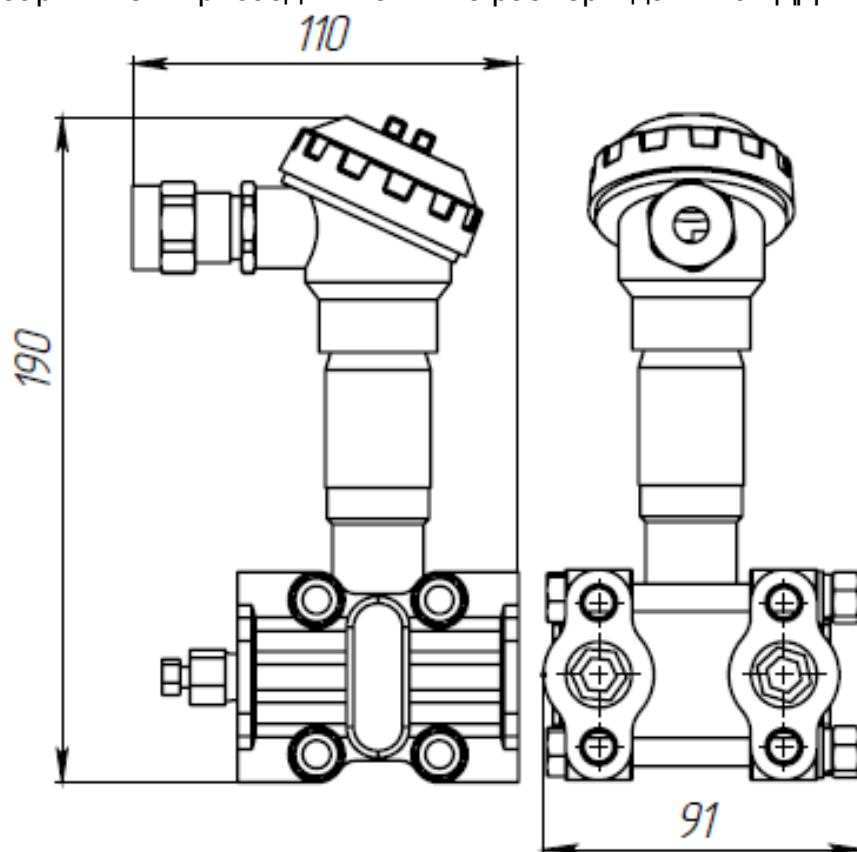

Габаритные и присоединительные размеры датчиков ДДМ-2023

Габаритные и присоединительные размеры датчиков ДДМ-2112

Габаритные и присоединительные размеры датчиков ДДМ-2122

Габаритные и присоединительные размеры датчиков ДДМ-2211

Габаритные и присоединительные размеры датчиков ДДМ-2212

	<i>D</i>
Исполнение I	M20x15
Исполнение II	G 1/2"

Габаритные и присоединительные размеры датчиков ДДМ-2221

	<i>D</i>
Исполнение I	M20x15
Исполнение II	G 1/2"

Габаритные и присоединительные размеры датчиков ДДМ-2222

Габаритные и присоединительные размеры датчиков ДДМ-2312

Габаритные и присоединительные размеры датчиков ДДМ-2322