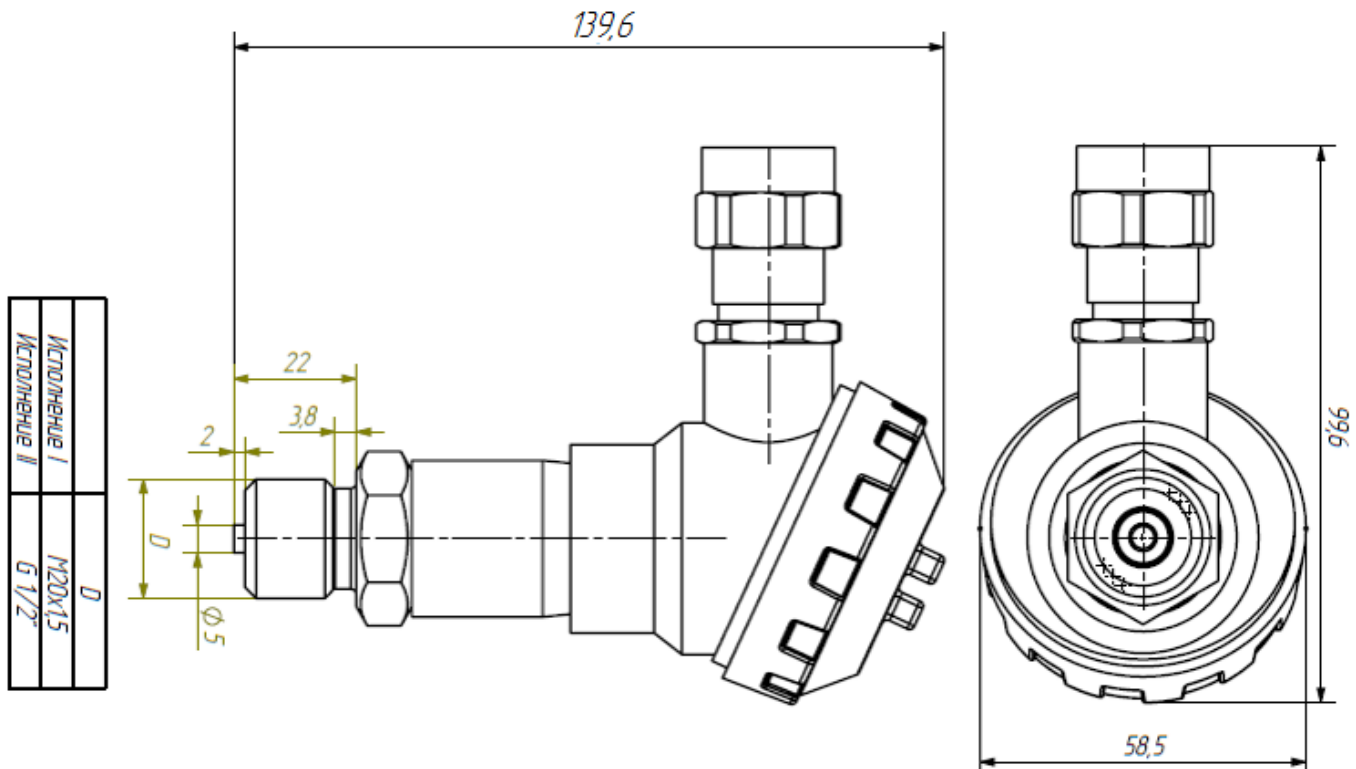

Габаритные и присоединительные размеры датчиков ДДМ-2020