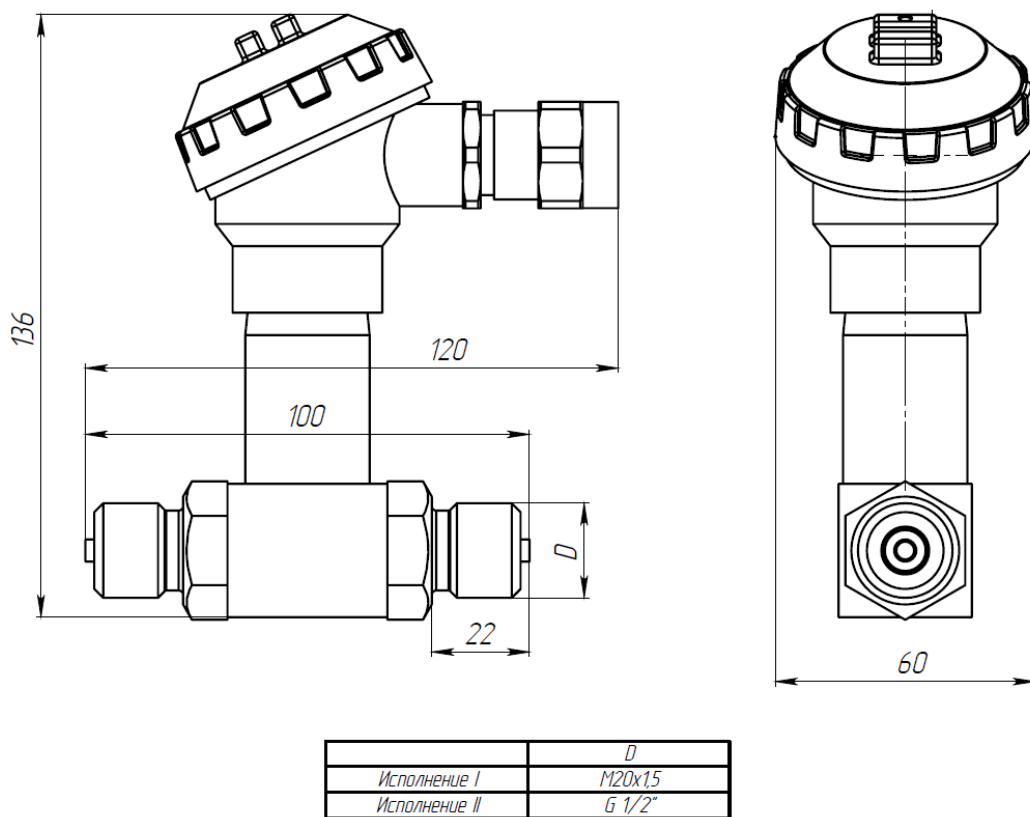

Габаритные и присоединительные размеры датчиков ДДМ-2013

Габаритные и присоединительные размеры датчиков ДДМ-2020

Габаритные и присоединительные размеры датчиков ДДМ-2021

Габаритные и присоединительные размеры датчиков ДДМ-2022

Габаритные и присоединительные размеры датчиков ДДМ-2023

Габаритные и присоединительные размеры датчиков ДДМ-2112

Габаритные и присоединительные размеры датчиков ДДМ-2122

Габаритные и присоединительные размеры датчиков ДДМ-2211

Габаритные и присоединительные размеры датчиков ДДМ-2212

	<i>D</i>
Исполнение I	M20x15
Исполнение II	G 1/2"

Габаритные и присоединительные размеры датчиков ДДМ-2221

	<i>D</i>
Исполнение I	M20x15
Исполнение II	G 1/2"