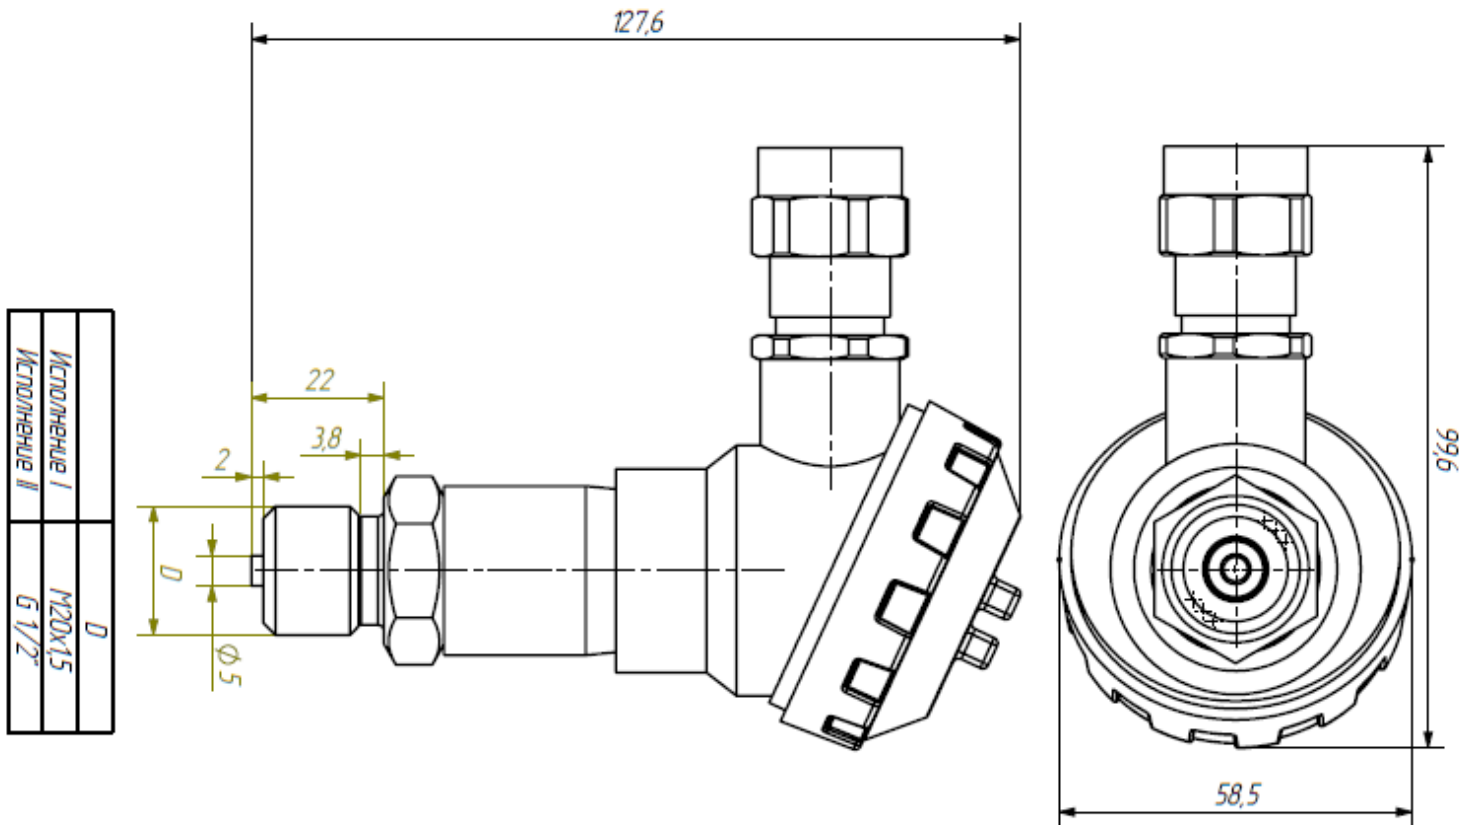

Габаритные и присоединительные размеры датчиков ДДМ-2013