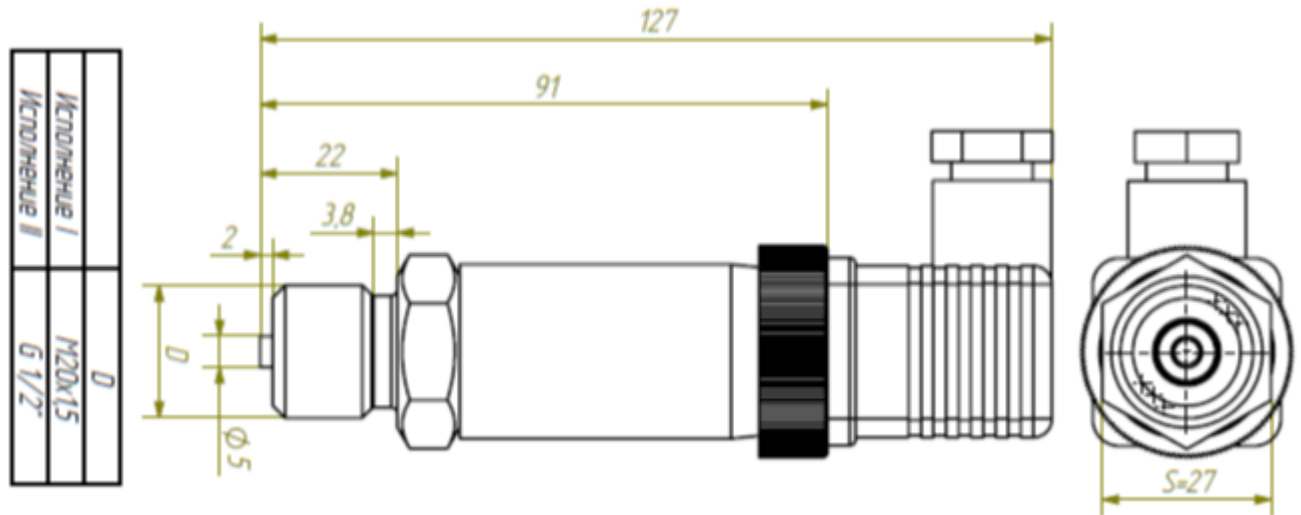

**Приложение А**

Габаритные и присоединительные размеры датчиков давления

Габаритные и присоединительные размеры датчиков ДДМ-2010

Габаритные и присоединительные размеры датчиков ДДМ-2011

Габаритные и присоединительные размеры датчиков ДДМ-2012

Габаритные и присоединительные размеры датчиков ДДМ-2013

Габаритные и присоединительные размеры датчиков ДДМ-2020

Габаритные и присоединительные размеры датчиков ДДМ-2021

Габаритные и присоединительные размеры датчиков ДДМ-2022

Габаритные и присоединительные размеры датчиков ДДМ-2212

	<i>D</i>
Исполнение I	M20x15
Исполнение II	G 1/2"

Габаритные и присоединительные размеры датчиков ДДМ-2221

	<i>D</i>
Исполнение I	M20x15
Исполнение II	G 1/2"