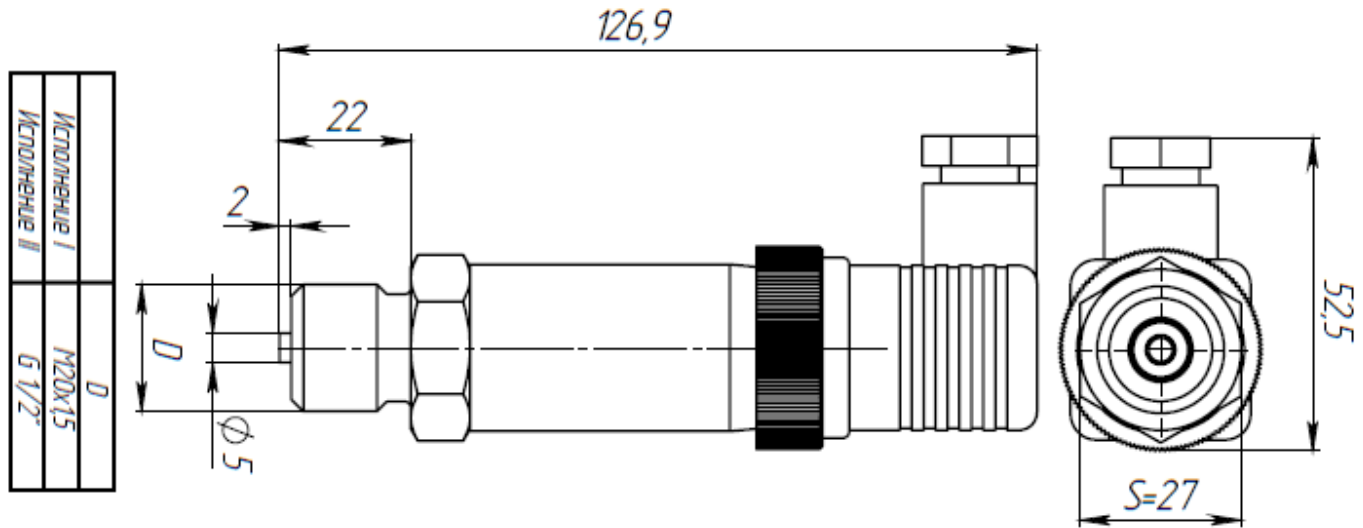

**Приложение А**

Габаритные и присоединительные размеры датчиков давления

Габаритные и присоединительные размеры датчиков ДДМ-2010

Габаритные и присоединительные размеры датчиков ДДМ-2011

Габаритные и присоединительные размеры датчиков ДДМ-2012

Габаритные и присоединительные размеры датчиков ДДМ-2212

	<i>D</i>
Исполнение I	M20x15
Исполнение II	G 1/2"

Габаритные и присоединительные размеры датчиков ДДМ-2221

	<i>D</i>
Исполнение I	M20x15
Исполнение II	G 1/2"