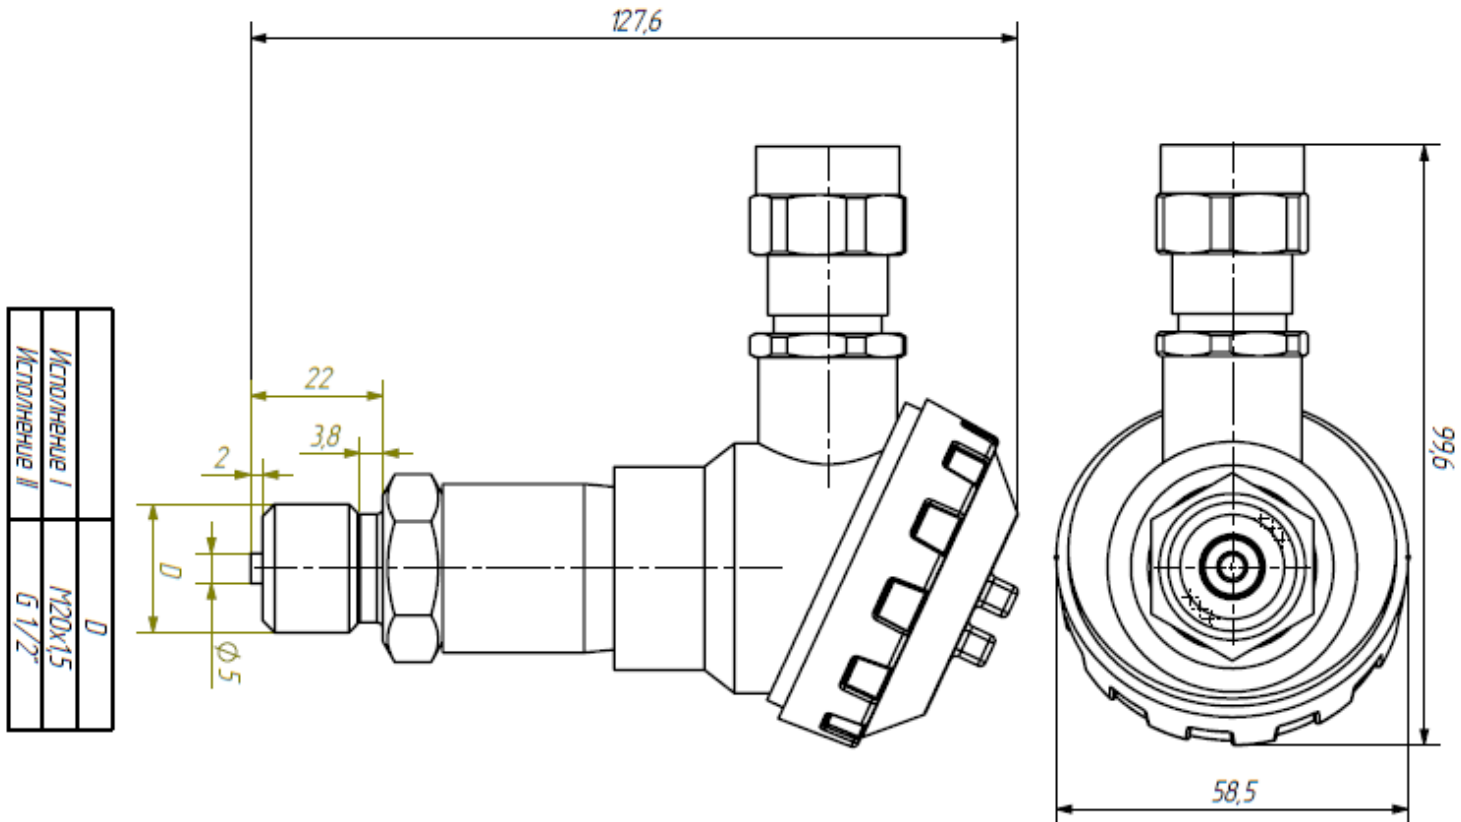

Габаритные и присоединительные размеры датчиков ДДМ-2021