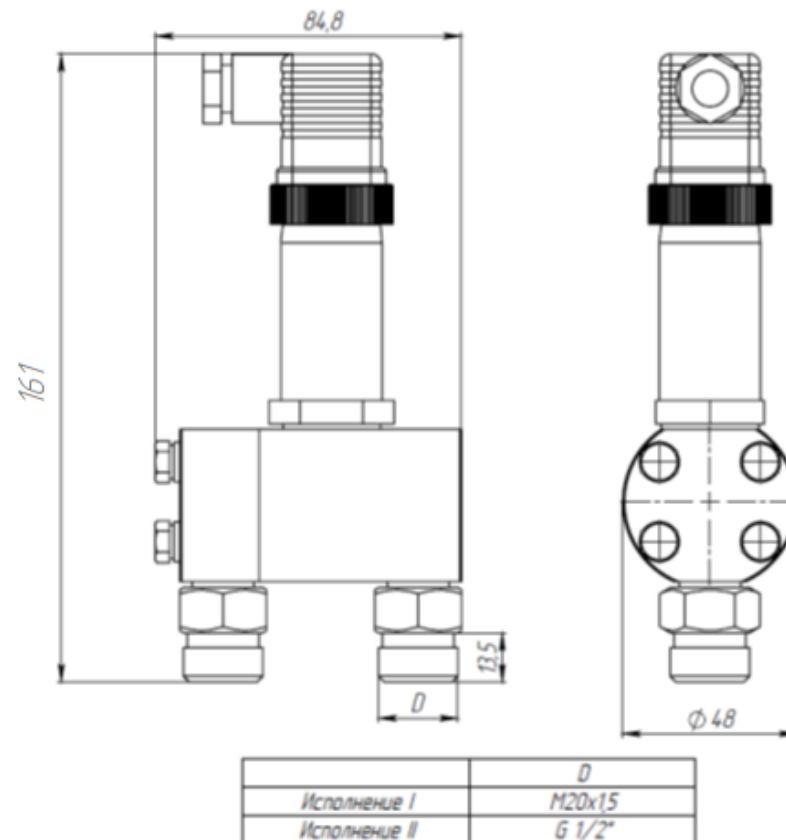

Габаритные и присоединительные размеры датчиков ДДМ-2023

Габаритные и присоединительные размеры датчиков ДДМ-2112

Габаритные и присоединительные размеры датчиков ДДМ-2122

Габаритные и присоединительные размеры датчиков ДДМ-2211

Габаритные и присоединительные размеры датчиков ДДМ-2212

	<i>D</i>
Исполнение I	M20x15
Исполнение II	G 1/2"

Габаритные и присоединительные размеры датчиков ДДМ-2221

	<i>D</i>
Исполнение I	M20x15
Исполнение II	G 1/2"