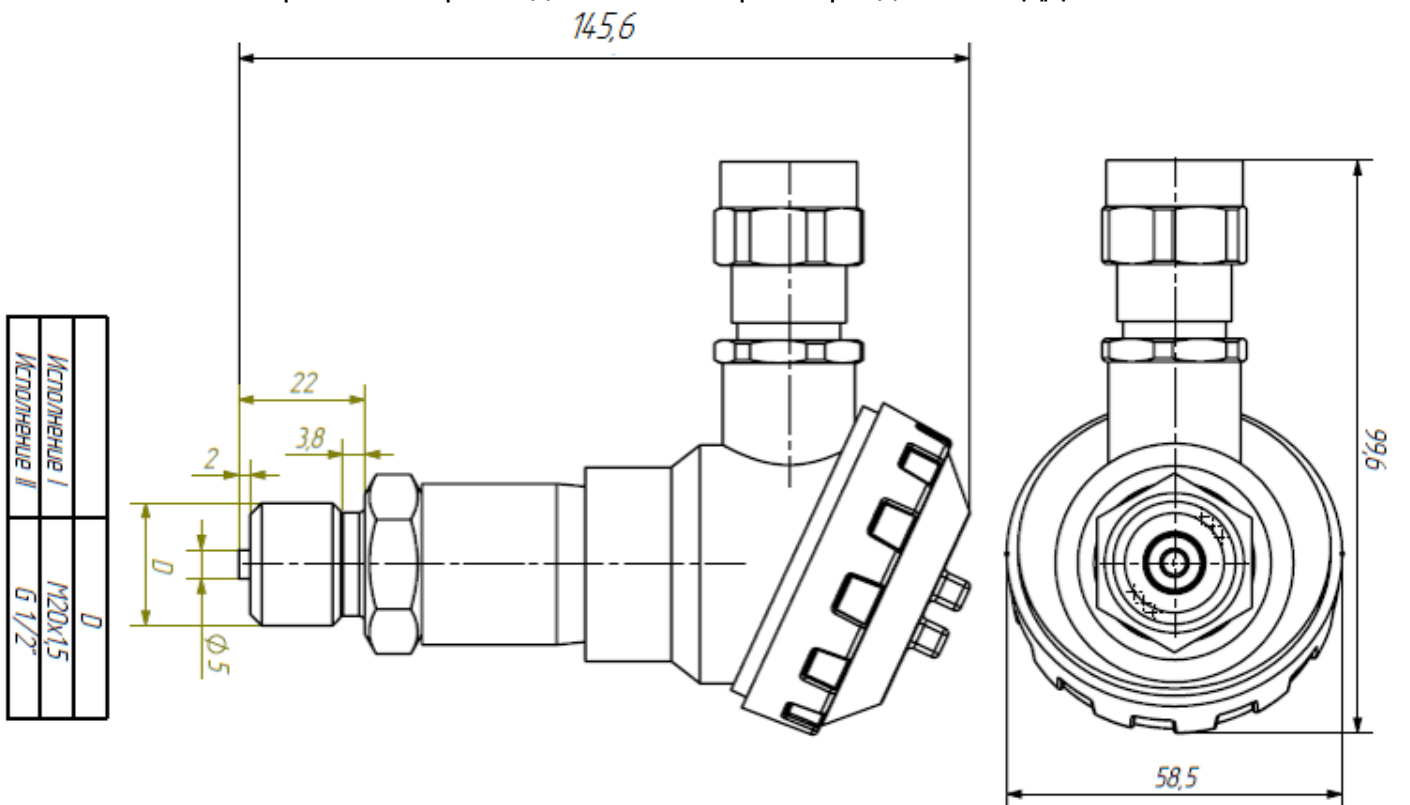

Габаритные и присоединительные размеры датчиков ДДМ-2013

Габаритные и присоединительные размеры датчиков ДДМ-2020

Габаритные и присоединительные размеры датчиков ДДМ-2021

Габаритные и присоединительные размеры датчиков ДДМ-2022

Габаритные и присоединительные размеры датчиков ДДМ-2023

Габаритные и присоединительные размеры датчиков ДДМ-2112

Габаритные и присоединительные размеры датчиков ДДМ-2122

Габаритные и присоединительные размеры датчиков ДДМ-2211

Габаритные и присоединительные размеры датчиков ДДМ-2212

	<i>D</i>
Исполнение I	M20x15
Исполнение II	G 1/2"

Габаритные и присоединительные размеры датчиков ДДМ-2221

	<i>D</i>
Исполнение I	M20x15
Исполнение II	G 1/2"