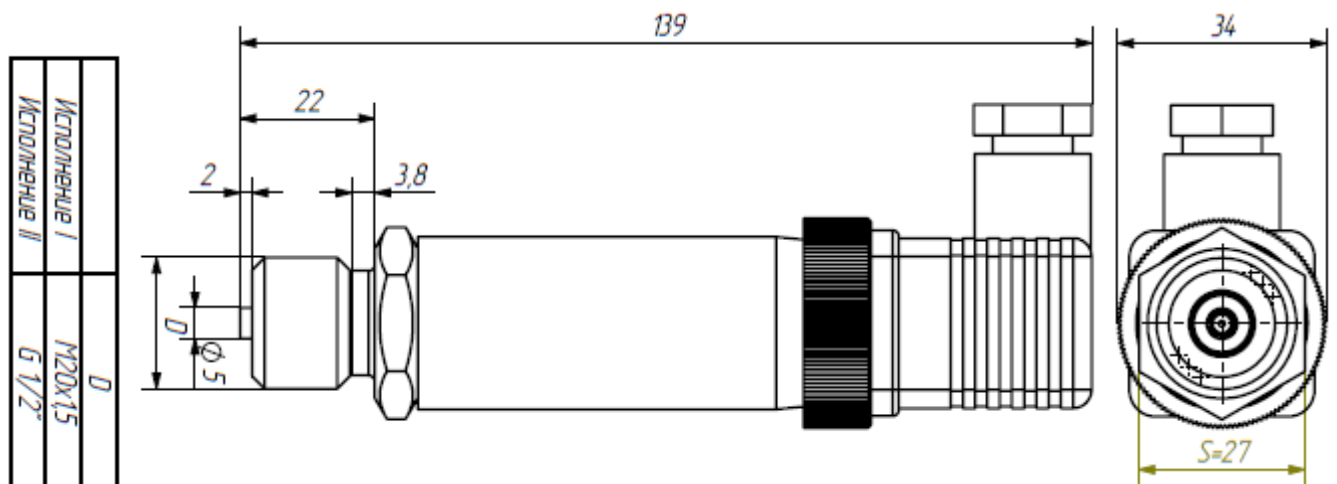

**Приложение А**

Габаритные и присоединительные размеры датчиков давления

Габаритные и присоединительные размеры датчиков ДДМ-2010

Габаритные и присоединительные размеры датчиков ДДМ-2011

Габаритные и присоединительные размеры датчиков ДДМ-2012

Габаритные и присоединительные размеры датчиков ДДМ-2212

	<i>D</i>
Исполнение I	M20x15
Исполнение II	G 1/2"

Габаритные и присоединительные размеры датчиков ДДМ-2221

	<i>D</i>
Исполнение I	M20x15
Исполнение II	G 1/2"