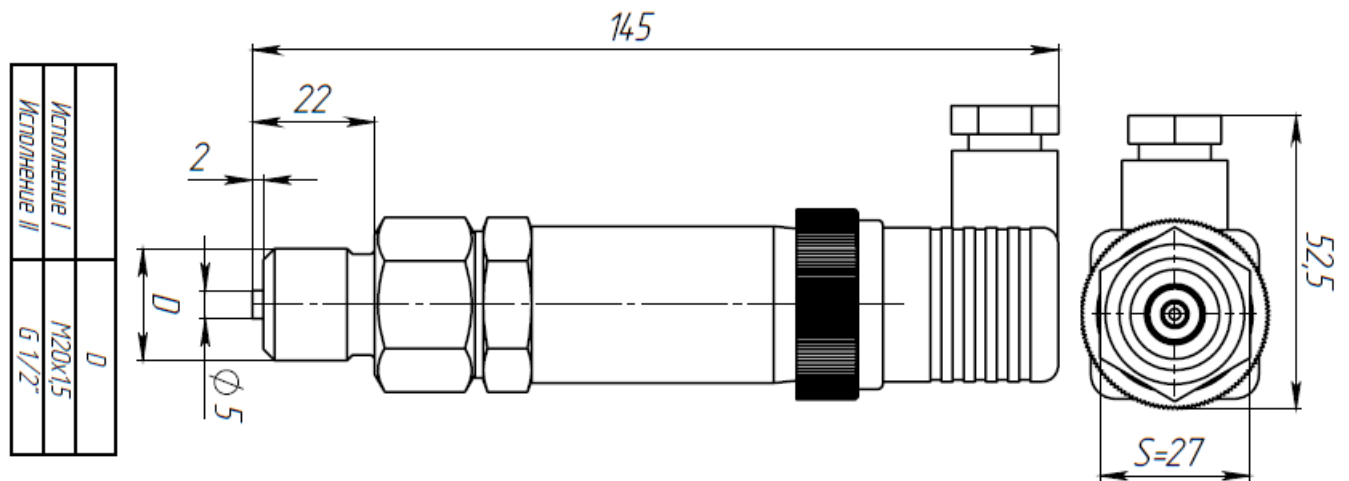

**Приложение А**

Габаритные и присоединительные размеры датчиков давления

Габаритные и присоединительные размеры датчиков ДДМ-2010

Габаритные и присоединительные размеры датчиков ДДМ-2011

Габаритные и присоединительные размеры датчиков ДДМ-2012

Габаритные и присоединительные размеры датчиков ДДМ-2212

	<i>D</i>
Исполнение I	M20x15
Исполнение II	G 1/2"

Габаритные и присоединительные размеры датчиков ДДМ-2221

	<i>D</i>
Исполнение I	M20x15
Исполнение II	G 1/2"