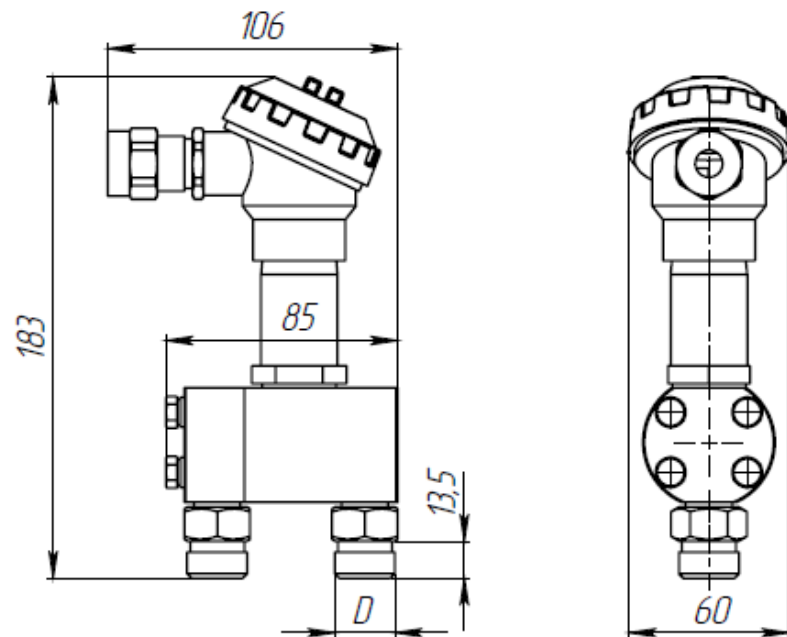

Габаритные и присоединительные размеры датчиков ДДМ-2023

Габаритные и присоединительные размеры датчиков ДДМ-2112

Габаритные и присоединительные размеры датчиков ДДМ-2122

Габаритные и присоединительные размеры датчиков ДДМ-2211

Габаритные и присоединительные размеры датчиков ДДМ-2212

	<i>D</i>
Исполнение I	M20x15
Исполнение II	G 1/2"

Габаритные и присоединительные размеры датчиков ДДМ-2221

	<i>D</i>
Исполнение I	M20x15
Исполнение II	G 1/2"

Габаритные и присоединительные размеры датчиков ДДМ-2222

Габаритные и присоединительные размеры датчиков ДДМ-2312

Габаритные и присоединительные размеры датчиков ДДМ-2322