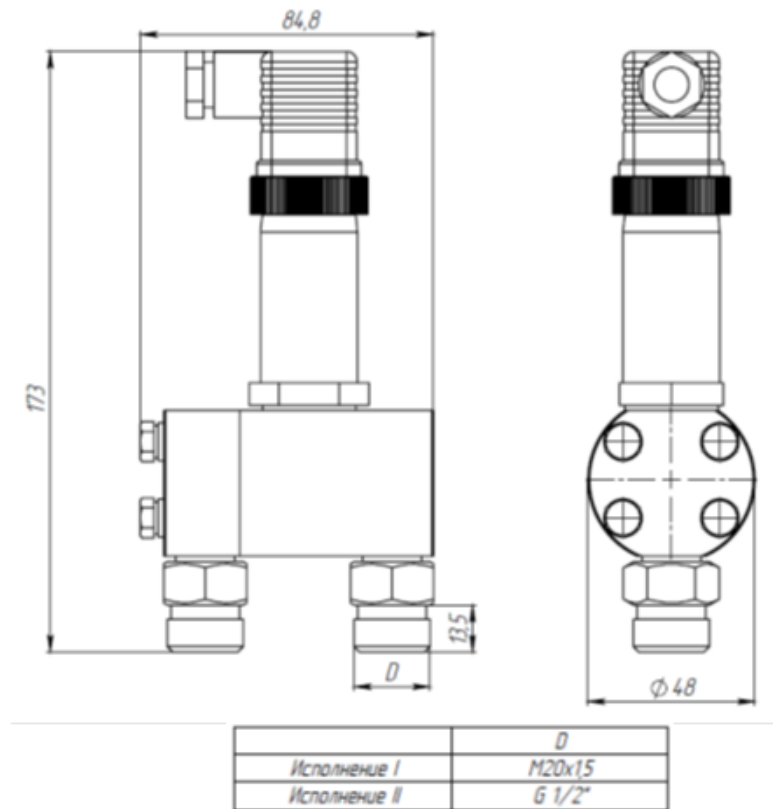

Габаритные и присоединительные размеры датчиков ДДМ-2013

Габаритные и присоединительные размеры датчиков ДДМ-2020

Габаритные и присоединительные размеры датчиков ДДМ-2021

Габаритные и присоединительные размеры датчиков ДДМ-2022

Габаритные и присоединительные размеры датчиков ДДМ-2023

Габаритные и присоединительные размеры датчиков ДДМ-2112

Габаритные и присоединительные размеры датчиков ДДМ-2122

Габаритные и присоединительные размеры датчиков ДДМ-2211

Габаритные и присоединительные размеры датчиков ДДМ-2212

	<i>D</i>
Исполнение I	M20x15
Исполнение II	G 1/2"

Габаритные и присоединительные размеры датчиков ДДМ-2221

	<i>D</i>
Исполнение I	M20x15
Исполнение II	G 1/2"