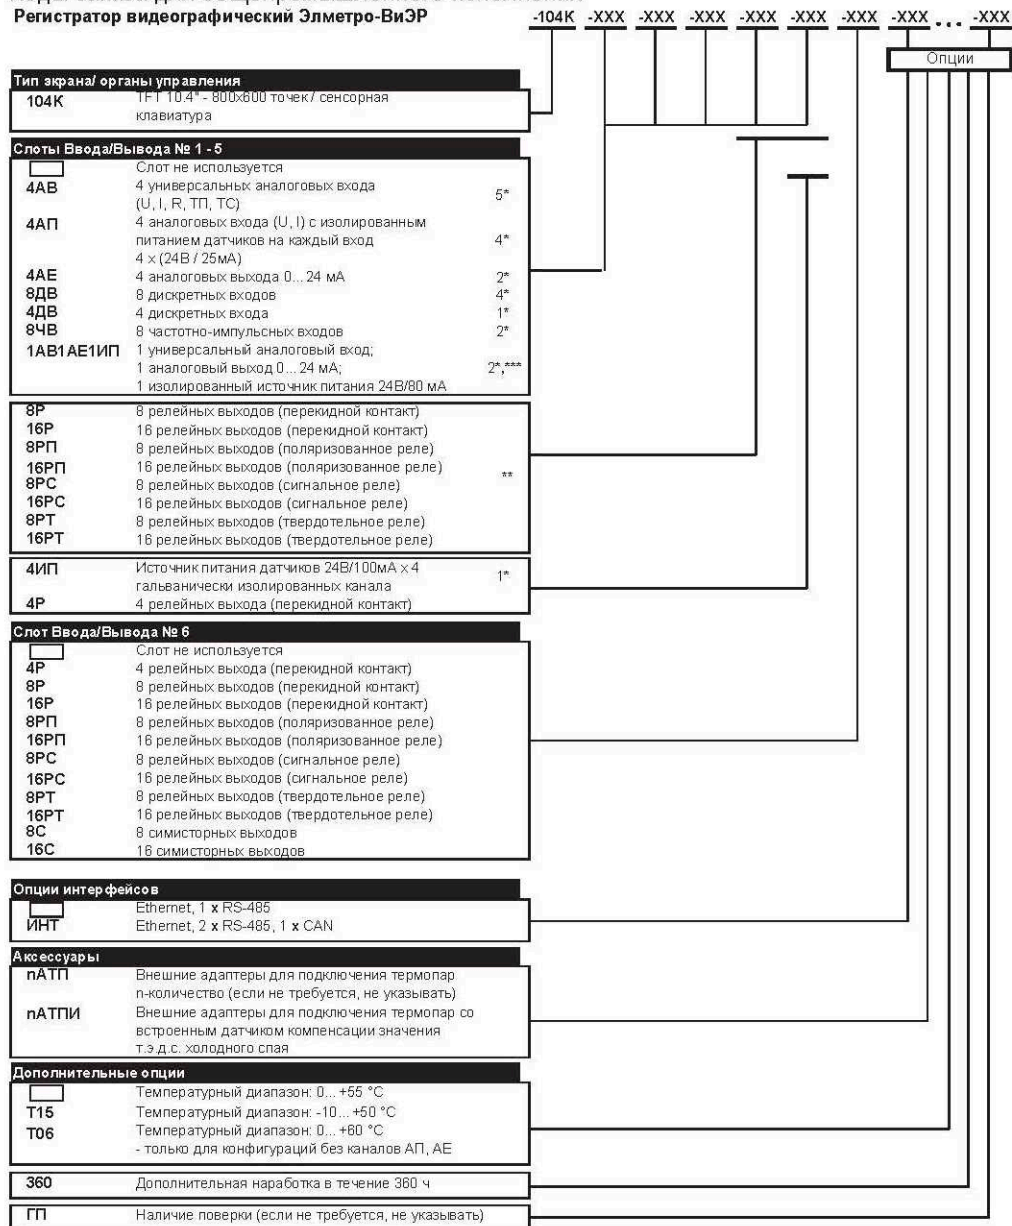

Коды заказа для общепромышленного исполнения

Регистратор видеографический Элметро-ВиЭР

Примечания

* - Максимальное количество плат данного типа в приборе

** - Платы - 8Р, 16Р, 8РП, 16РП, 8РС, 16РС, 8РТ и 16РТ занимают 4-й и 5-й слот

*** - Платы 1АВ1АЕ1АП устанавливаются только в 1- и 2-канальных исполнениях регистратора

Одновременное количество слотов АП и АЕ в приборе - не более 4

Возможно изменение конфигурации прибора по спецификации заказчика (по согласованию)