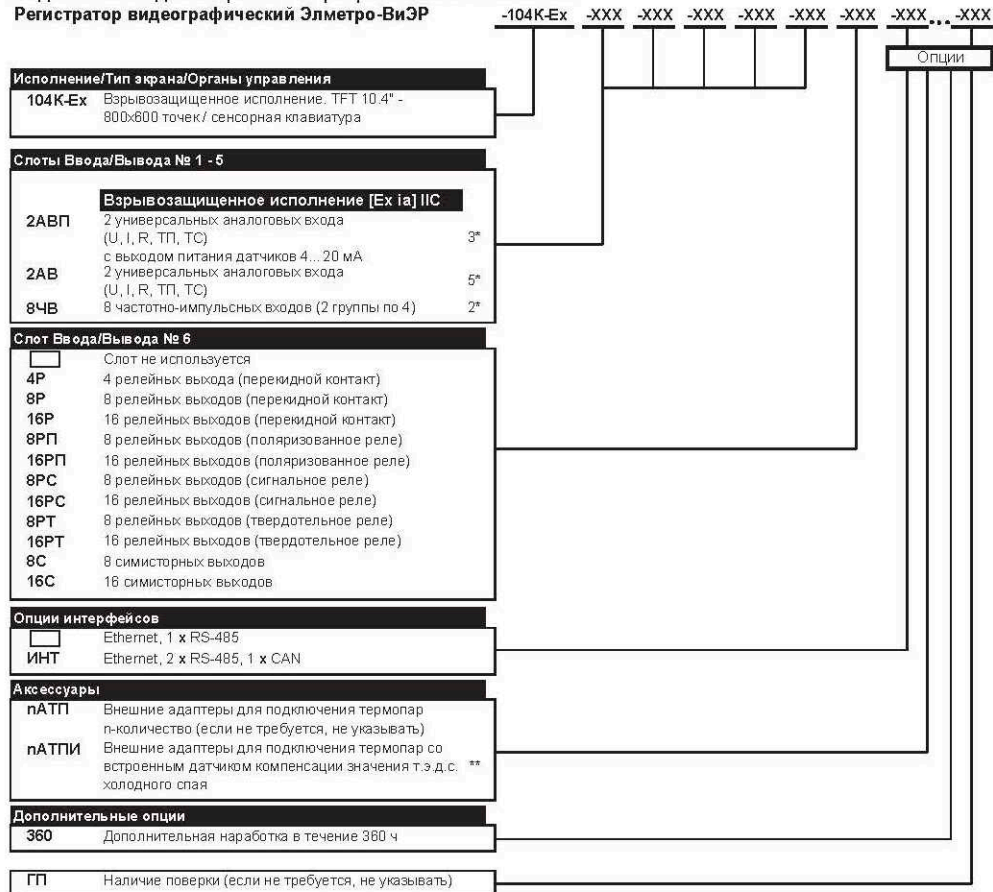

Коды заказа для взрывозащищенного исполнения

Регистратор видеографический Элметро-ВиЭР

Примечания

* - Максимальное количество плат данного типа в приборе
 При одновременном использовании слотов разного типа максимальное количество слотов АВ и/или ЧВ должно соответствовать формуле АВ (ЧВ) = 2 * (3 - АВП), но не более их максимального количества.

** - в стандартной комплектации с каналами АВ(П) всегда имеется 1 адаптер для подключения термопар АТПИ (с встроенным датчиком РТ100 компенсации т.э.д.с. холодного спая). Номер измерительного канала АВ(П), к которому он подключен, конфигурируется.